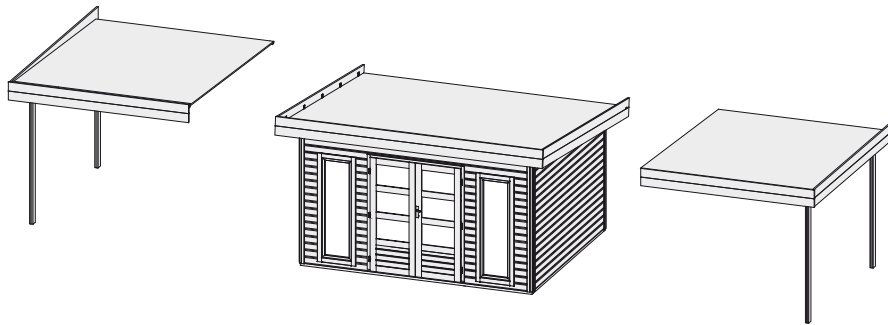

Zubehör Exklusiv

Produktinformation

Schleppdach 76565 76589

Außenmaße		B 400 × T 297 cm
Dachstand		B 432,5 × T 360 cm
Firsthöhe		H 248 cm
Dach		Massivholzdach mit Nut und Feder
Dachfläche		15,5 m²
Inkl Bitumendachbelag (Zur Ersteindeckung!)		1 Rolle (10 m²) + 1 Rolle (7,5 m²)
Bedarf Schindeln		-
Bedarf selbstklebende Dachfolie	(Haus & Schleppdach)	7 Rollen
Bedarf selbstklebende Bitumendachbahn		-
Pfosten		2 Stück (140 × 78 mm)
Paketmaße	(Schleppdach)	B 437 × T 60 × H 47 cm / 361 kg
Paketmaße	(Schleppdach & Wände)	B 433 × T 116 × H 50 cm / 670 kg
Erhältliches Zubehör (gegen Aufpreis):		• Selbstklebende Dacheindeckung • Exklusive Seiten- und Rückwand

Anbauposition